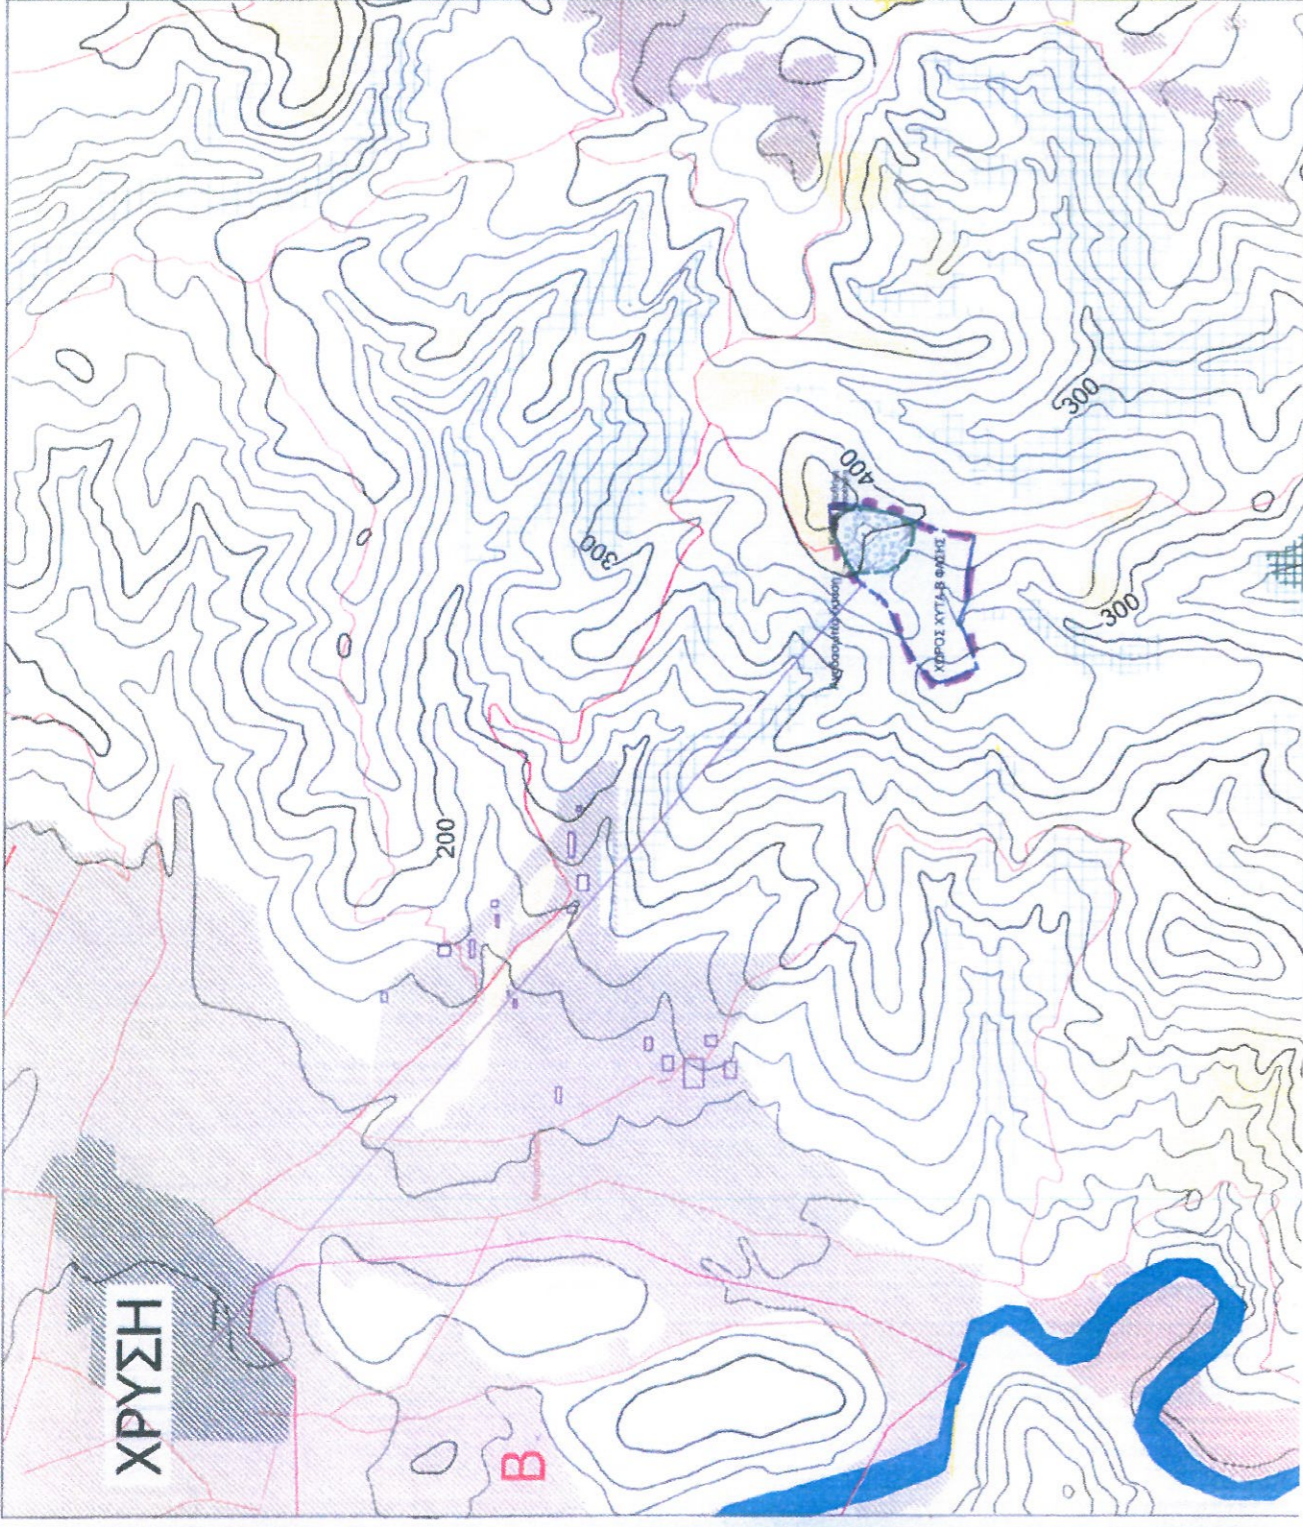

ΧΑΡΤΗΣ ΔΑΣΟΛΛΗΨΗΣ-ΑΝΑΔΑΣΣΗΣ ΑΝΑΔΑΣΣΤΕΑΣ  
ΕΚΤΑΣΗΣ Α ΦΑΣΗΣ ΧΥΤΑ ΑΝΩΓΙΠΙΑΣ  
ΚΛΙΜΑΚΑ: 1:20000

- Επαρχική - ασφαλιστική οδός
- αγροτική οδός
- οριο αναδάσωσης έκτασης
- Αντιπυρική ζώνη
- Αγροτικές εκτάσεις
- Παραποτάμια βλάστηση
- Θαμνώνες συμπαγείς-αραιοί
- Γυμνές εκτάσεις
- Οικισμοί
- Δρυς πρεμνοφυής
- Σταύλοι
- Κυρηγιμένοι αρχαιολογικοί χώροι
- Αναδάσωση με πλατύφυλλα
- Αναδάσωση με αρωματικά φυτά
- Πυροσβεστική φωλεά