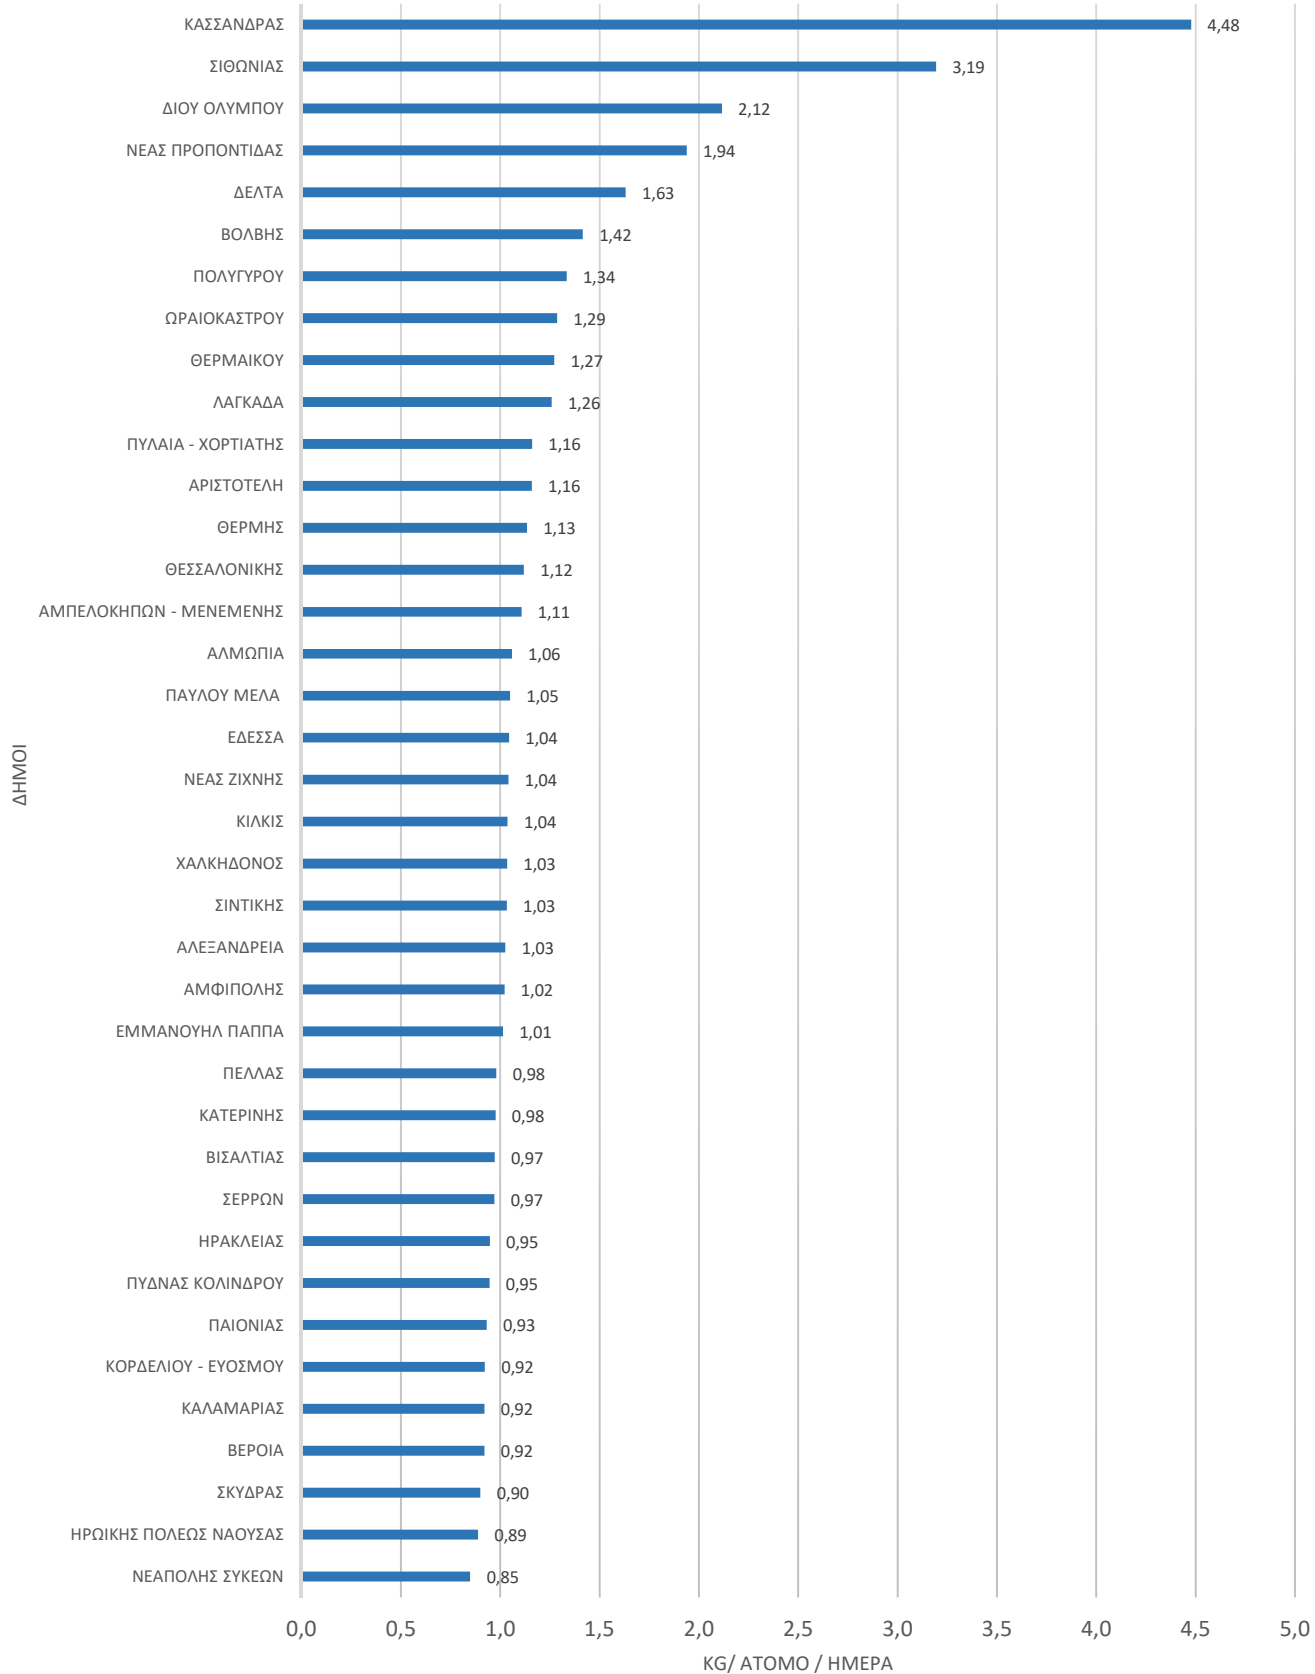

ΜΟΝΑΔΙΑΙΑ ΠΑΡΑΓΩΓΗ ΑΠΟΡΡΙΜΜΑΤΩΝ (ΜΠΑ) ΑΝΑ ΔΗΜΟ ΚΕΝΤΡΙΚΗΣ ΜΑΚΕΔΟΝΙΑΣ 2021

Διάγραμμα 1. Μοναδιαία Παραγωγή Απορριμμάτων ανα Δήμο Κεντρικής Μακεδονίας για το έτος 2021