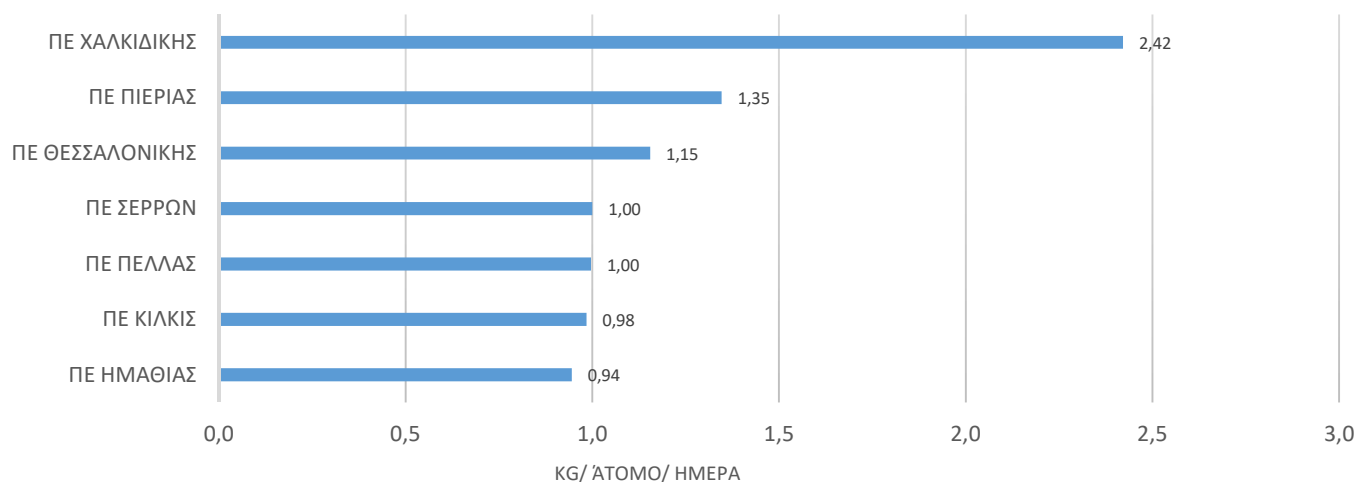

ΜΟΝΑΔΙΑΙΑ ΠΑΡΑΓΩΓΗ ΑΠΟΡΡΙΜΜΑΤΩΝ ΑΝΑ ΠΕ ΚΕΝΤΡΙΚΗΣ ΜΑΚΕΔΟΝΙΑΣ 2021

Οι Δήμοι οι οποίοι παρουσίασαν τις μεγαλύτερες τιμές Μοναδιαίας Παραγωγής Απορριμμάτων είναι ο Δήμος Κασσάνδρας, Σιθωνίας, Δίου Ολύμπου, Νέας Προποντίδας, Δέλτα, Βόλβης και Πολυγύρου.

Αυτό παρατηρείται και σε περιφερειακό επίπεδο, με τις τιμές της ΜΠΑ στην ΠΕ Χαλκιδικής και ΠΕ Πιερίας.

Οι αυξημένες τιμές είναι αποτέλεσμα της έντονης τουριστικής τους δραστηριότητας.