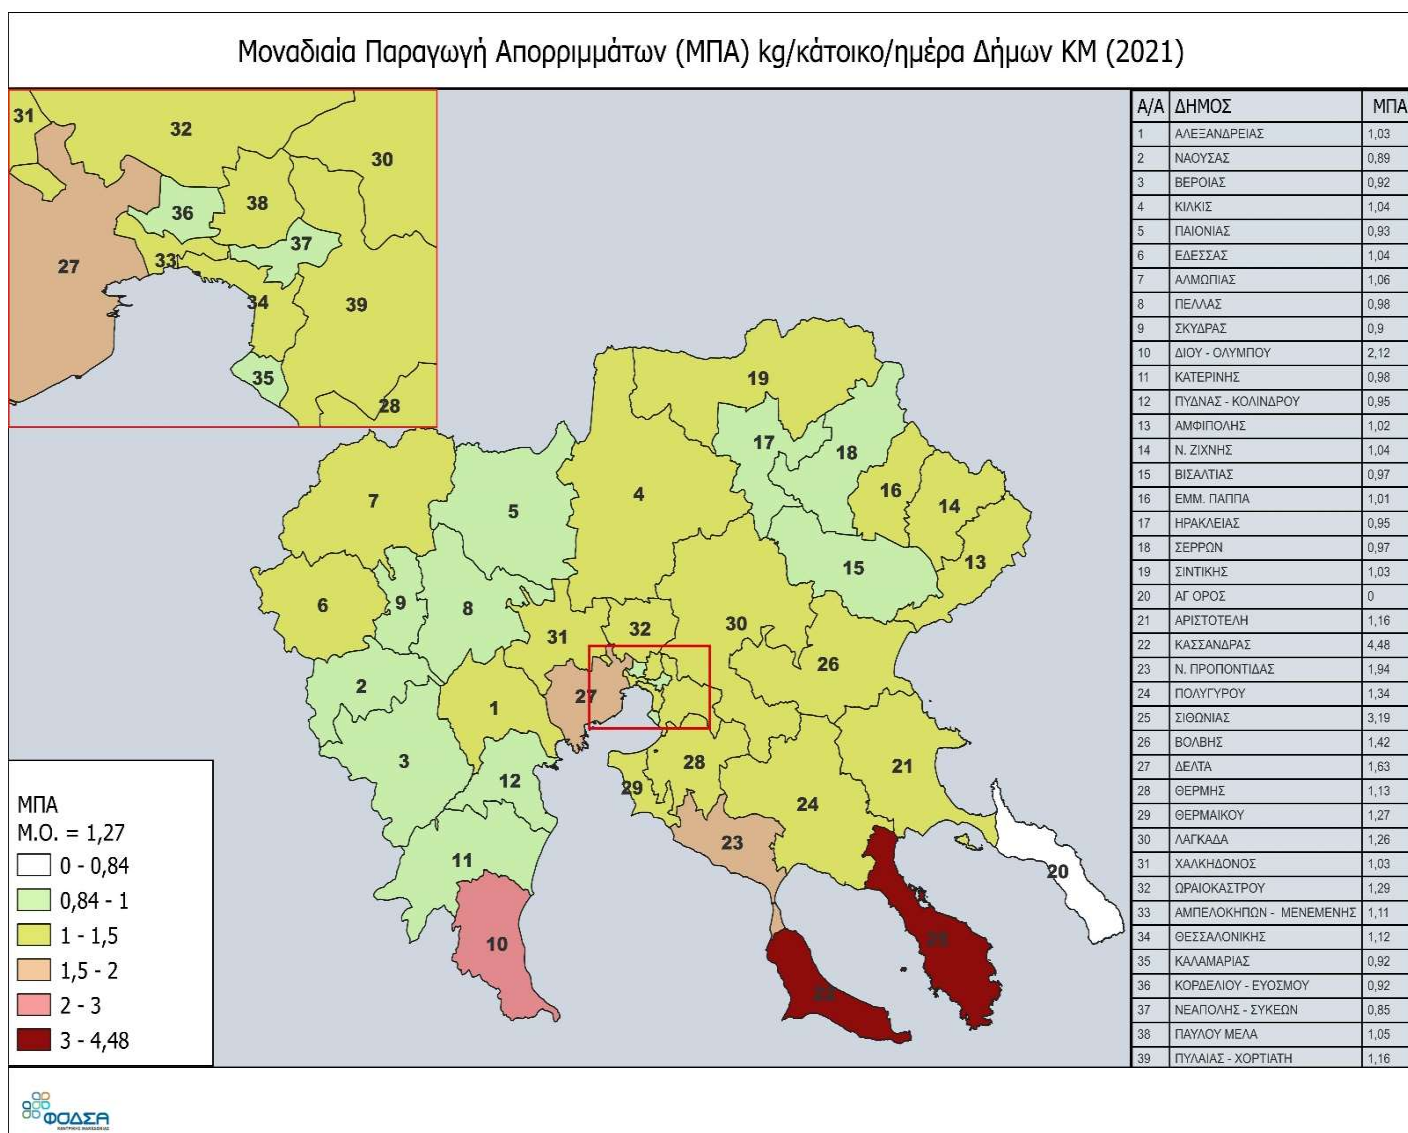

Δεκέμβριος 2022

Μοναδιαία παραγωγή απορριμμάτων ανά Δήμο ΠΕ Κεντρικής Μακεδονίας 2021

Ως περιοχή μελέτης είναι η Περιφέρεια της Κεντρικής Μακεδονίας που αποτελείται από 7 Περιφερειακές Ενότητες (ΠΕ) και 38 Δήμους, η μεγαλύτερη σε έκταση και δεύτερη σε πληθυσμό περιφέρεια της Ελλάδας με πληθυσμό **1.792.069 κάτοικους** που αποτελεί το **17,17%** του συνόλου της χώρας.

Η Μοναδιαία παραγωγή Απορριμμάτων (ΜΠΑ) εκφράζει το βάρος των απορριμμάτων που παράγει κάθε άτομο στη διάρκεια μιας μέρας.

$$\text{ΜΠΑ} = \frac{\text{Βάρος των ΑΣΑ (kg)}}{\text{κάτοικο*μέρα}} \text{ (kg/άτομο/ημέρα)}$$

Από το σύνολο των 38 Δήμων της Κεντρικής Μακεδονίας, ο Δήμος που παρουσίαζε την μεγαλύτερη Μοναδιαία Παραγωγή Απορριμμάτων είναι ο **Δήμος Κασσάνδρας** με τιμή **4,48 kg/άτομο/ημέρα**.

Από την άλλη μεριά, με την μικρότερη Μοναδιαία Παραγωγή Απορριμμάτων είναι ο **Δήμος Νεάπολης Συκεών** με τιμή **0,85 kg/άτομο/ ημέρα**.

ΜΟΝΑΔΙΑΙΑ ΠΑΡΑΓΩΓΗ ΑΠΟΡΡΙΜΜΑΤΩΝ (ΜΠΑ) ΑΝΑ ΔΗΜΟ ΚΕΝΤΡΙΚΗΣ ΜΑΚΕΔΟΝΙΑΣ 2021

Διάγραμμα 1. Μοναδιαία Παραγωγή Απορριμμάτων ανα Δήμο Κεντρικής Μακεδονίας για το έτος 2021

Όσον αφορά τις Περιφερειακές Ενότητες της Κεντρικής Μακεδονίας, αυτή η οποία παρουσίασε την **μεγαλύτερη τιμή** της Μοναδιαίας Παραγωγής Απορριμμάτων είναι η **ΠΕ Χαλκιδικής** με τιμή **2,42 kg/άτομο/ημέρα**. Αντίθετα, την μικρότερη τιμή ΜΠΑ την εμφάνισε η **ΠΕ Ημαθίας**, **0,94 kg/άτομο/ημέρα**